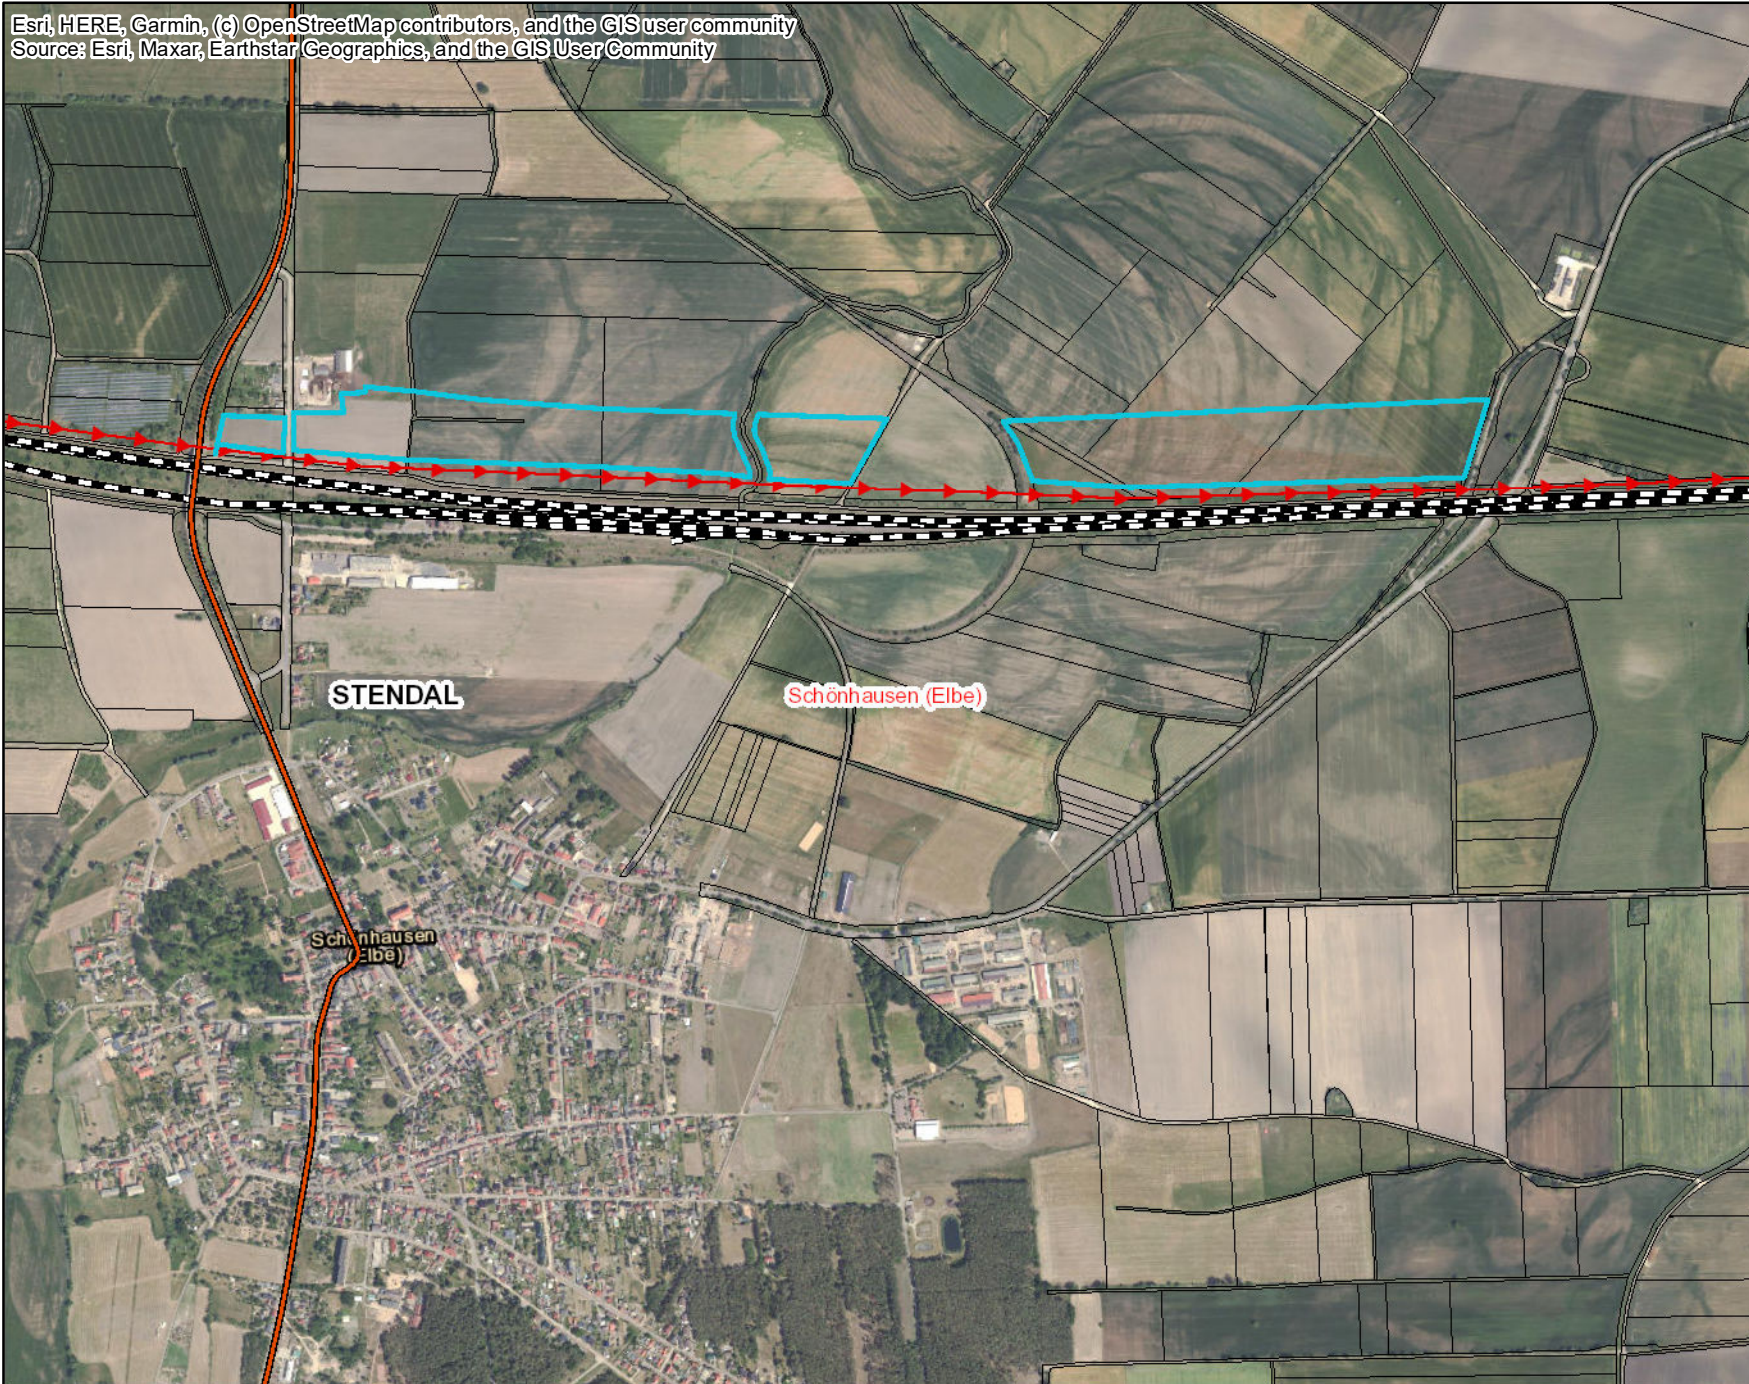

Esri, HERE, Garmin, (c) OpenStreetMap contributors, and the GIS user community  
Source: Esri, Maxar, Earthstar Geographics, and the GIS User Community

## PVA Schönhausen

Übersichtslageplan - *vertraulich* -

- PVA Akquise
- ➔ Stromleitung  $\geq 110\text{kV}$
- Bundesstraße
- Schienenverkehr
- Landkreise
- Gemeindeverbände
- Gemeinden
- Flurstücksgrenzen

0 100 200 300 m

Maßstab bei unverzerrtem Ausdruck auf A4: 1:15.000

zb

21.02.2023

JUWI GmbH, Energie-Allee 1, 55286 Wörrstadt